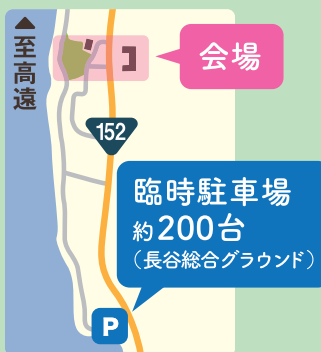

## 道の駅エリア

道の駅「ファームはせ」主催の「食の感謝祭」と同時開催！長谷ならではの“食”を味わおう！

出店

伊那市商工会長谷支部(鹿肉を使った長谷鍋の振る舞い)、  
 WakkaAgri(カミアカリ玄米の販売)、ほろほろ鳥研究会(ほろほろ飯)、  
 木楽茶屋(美和ダムカレー祭り限定Ver.)、ざんざ亭(子鹿の丸焼きの振る舞い)

※食の感謝祭では長谷産の農産物の販売等が行われます。

## 無料シャトルバスの運行

運行ルート

臨時駐車場 (長谷総合グラウンド) ⇄ 非持 公民館

運行時間

9:30～15:30 20分間隔で運行

当日、道の駅駐車場は駐車台数が限られているため、臨時駐車場をご利用いただき、シャトルバスにご乗車ください。